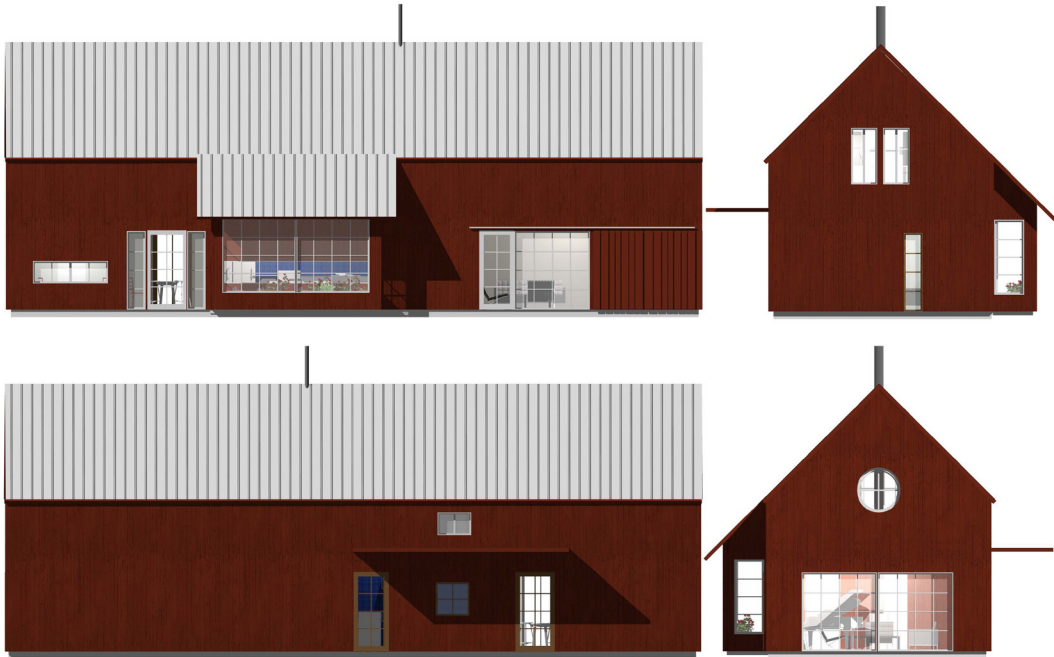

Tullus 124 faluröd
Skala 1:100