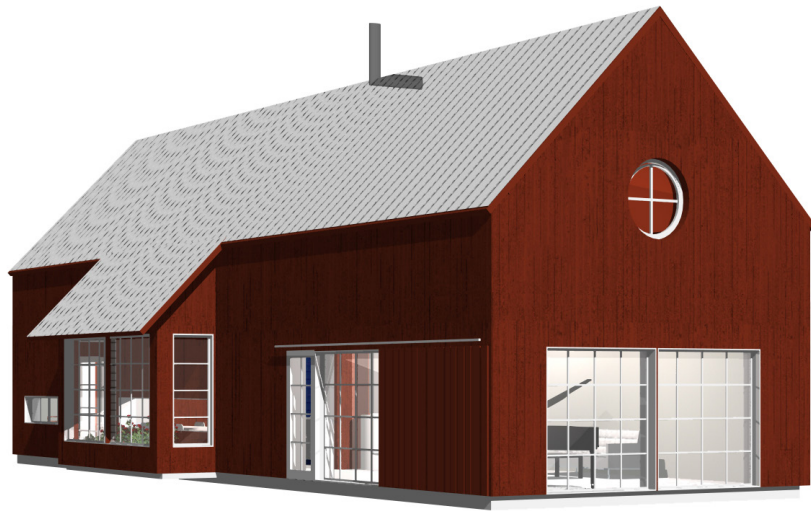

Tullus 124
Skala 1:100

Tullus 124 faluröd
Skala 1:100